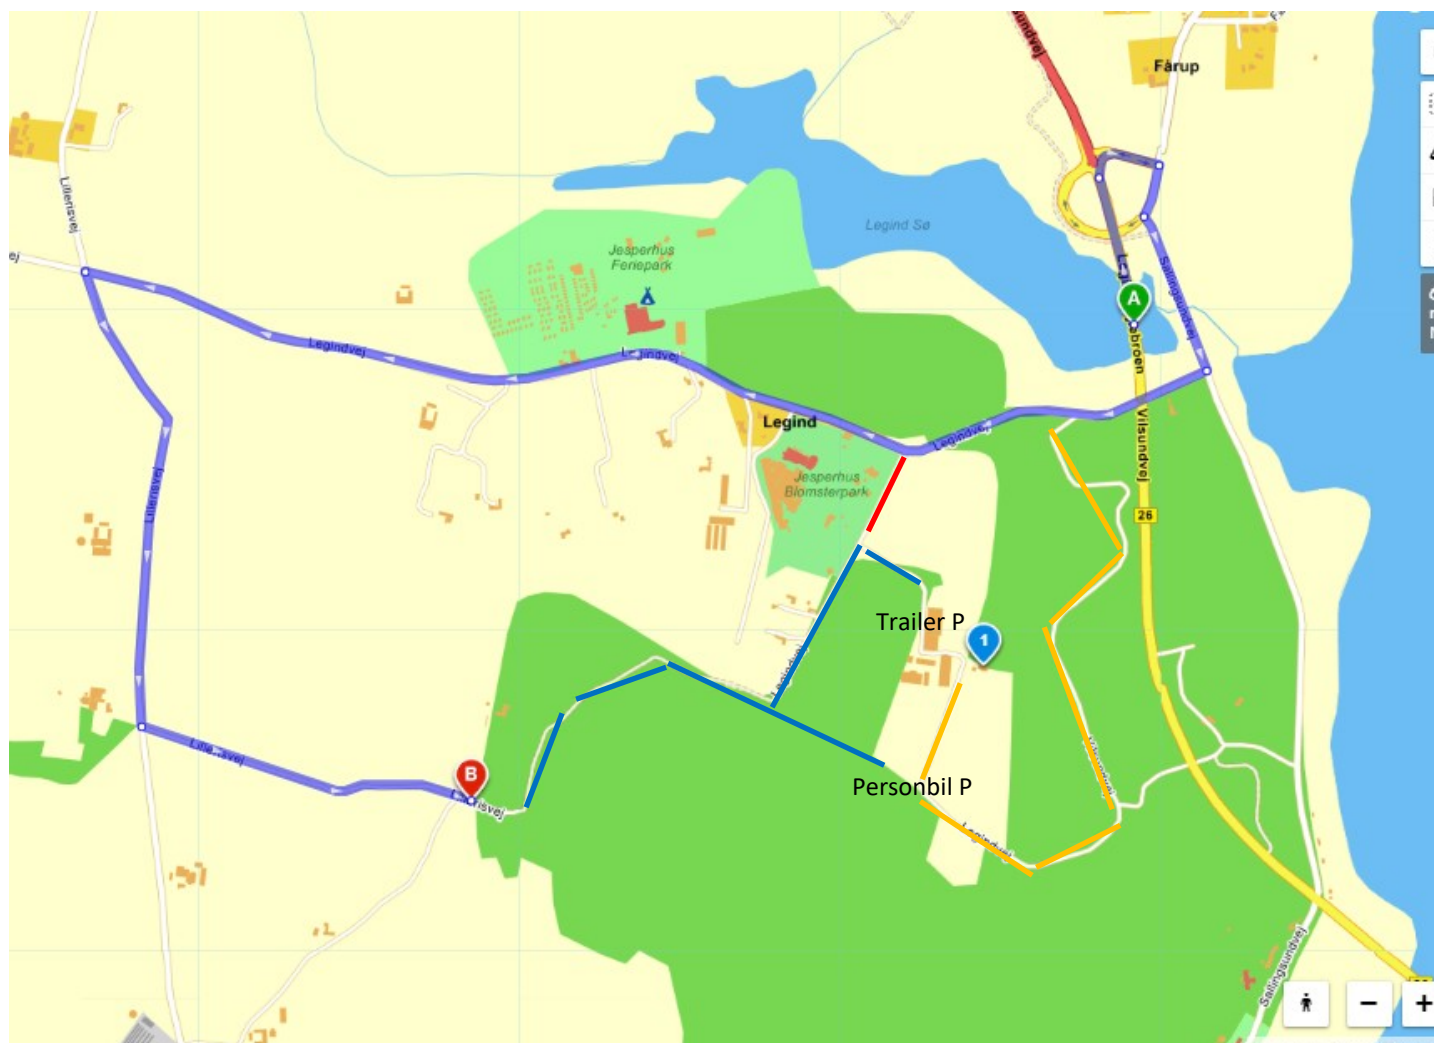

Kørselsvejledning

Sæt GPS til Lillerisvej 17, 7900 Nykøbing

Efter nr. 17 fortsættes gennem skoven til stævne parkeringen.

Lastbiler over 3500 Kg kan få adgang til rød vej ved at ringe 60 94 89 09

Trailer parkering ved ridehuse og stalde. Personbil P følg skiltene.

Ved udkørsel benyttes den gule vej